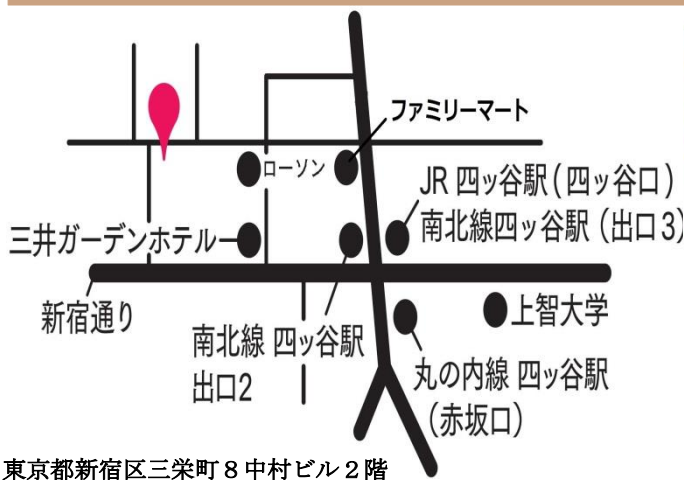

### 四ツ谷スタジオ MAP

- ◆ JR 中央線・総武線  
東京メトロ丸の内線・南北線  
四ツ谷駅 徒歩4分
- ◆ 東京メトロ丸の内線  
四ツ谷三丁目駅 徒歩8分
- ◆ 都営新宿線 曙橋駅 徒歩9分

ご入会・レッスン内容に関する事など、お気軽にお問い合わせください。

お電話で

**090-5310-0707**

Eメールで

**info@pupuunauna.com**

受付時間 11:00~20:00 ※ 受付時間外での問い合わせはご遠慮ください。