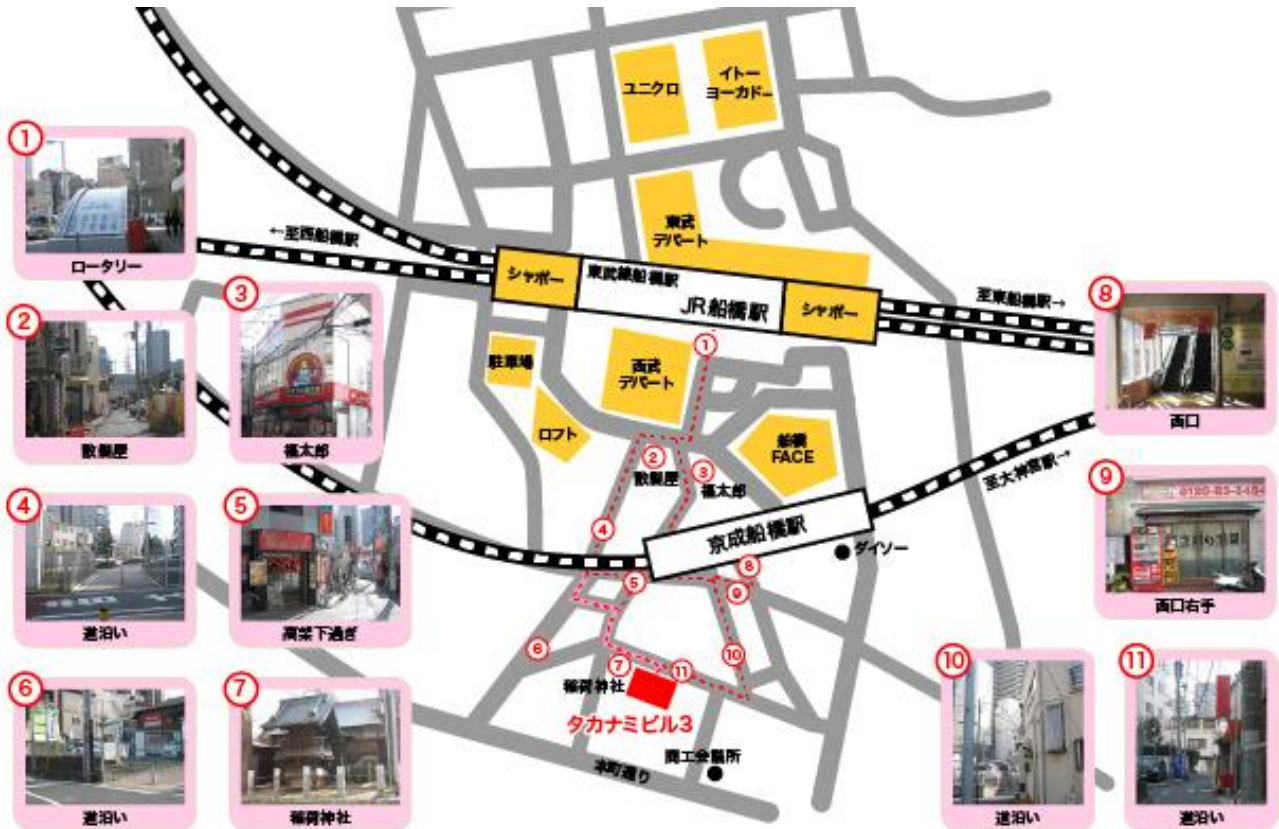

スタジオ紹介

Studio

船橋スタジオ Funabashi

〒273-0005 千葉県船橋市本町1-12-22 タカナビル3 4F

京成線 京成船橋駅西口 徒歩1分

JR線 船橋駅南口 徒歩3分

駐車場はございません。徒歩圏内にコインパーキングがございます。そちらをご利用ください。

体験レッスンのご予約・お問い合わせはこちらから